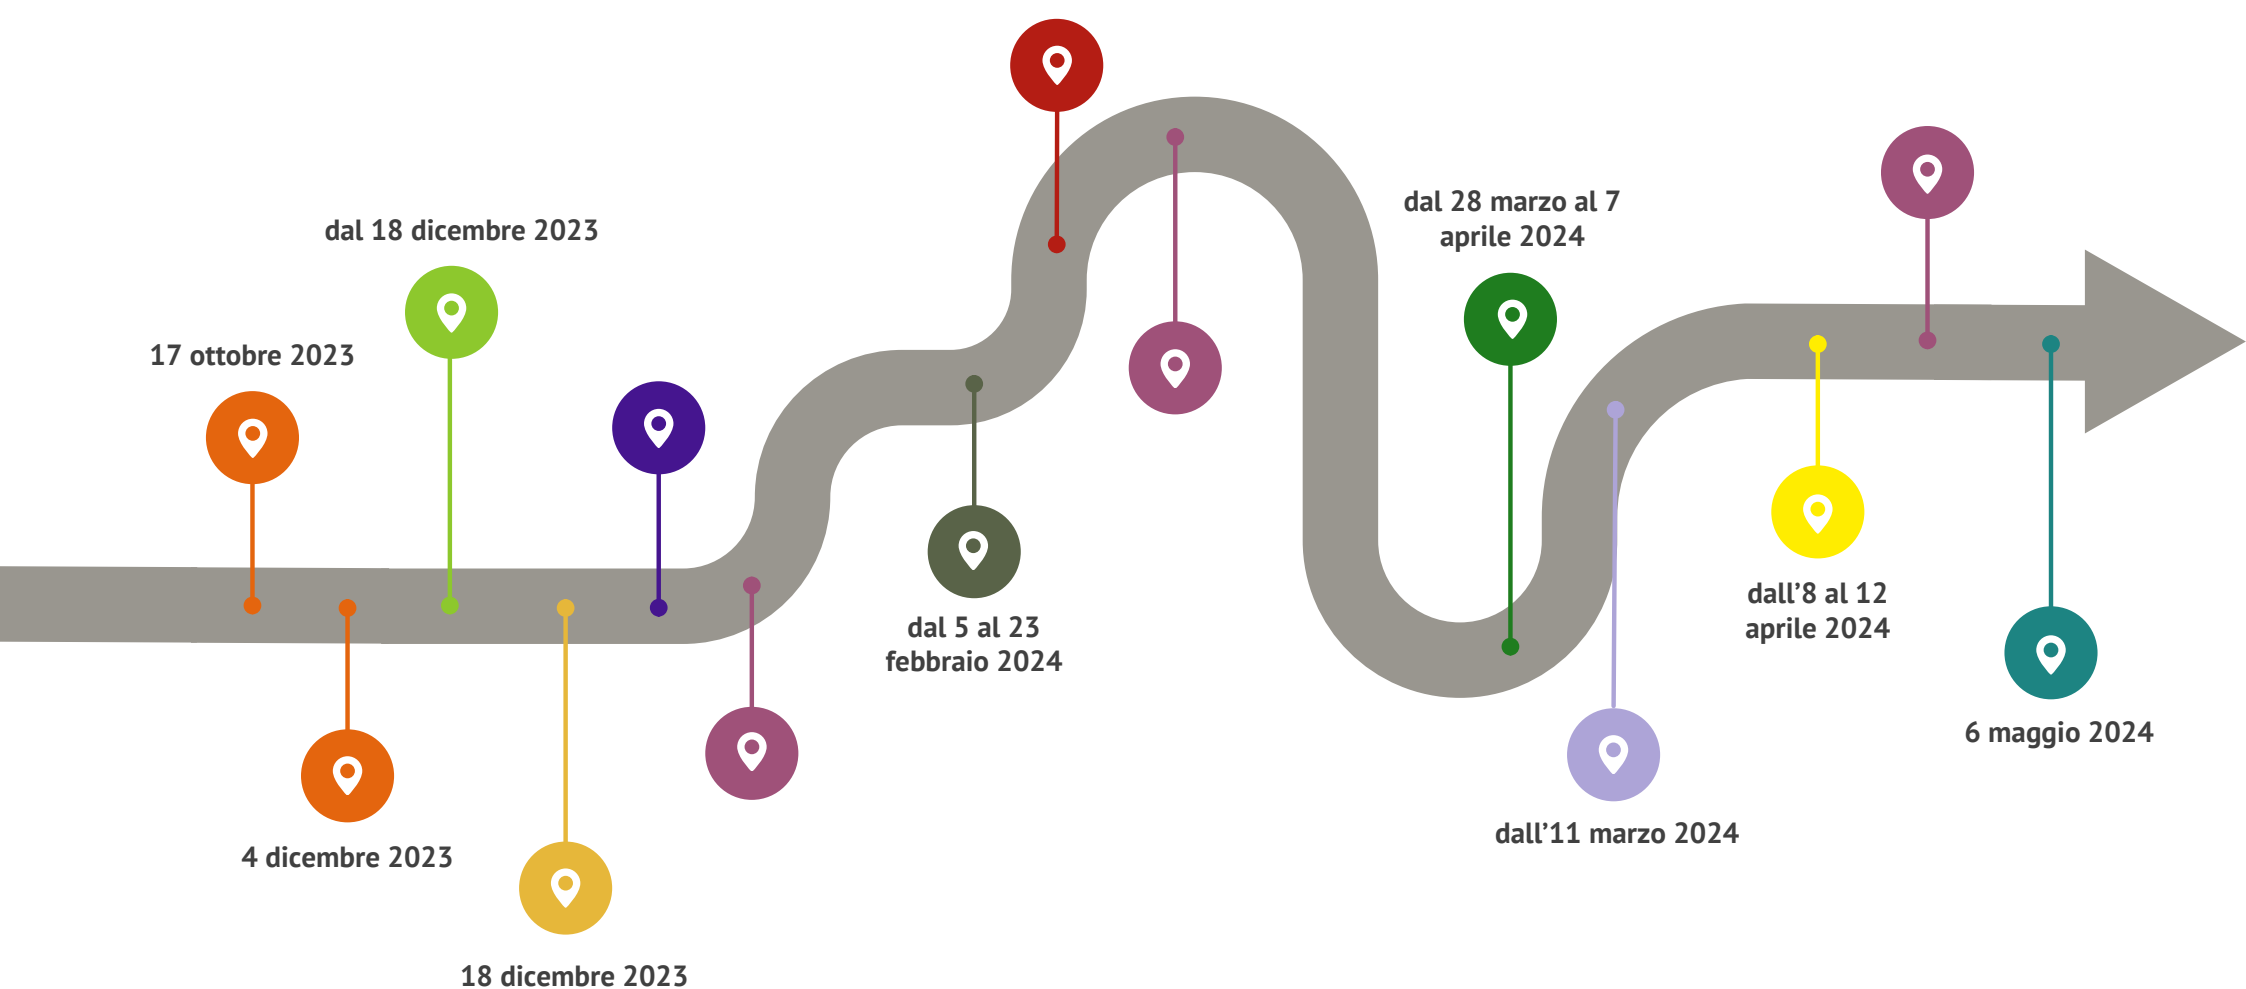

# PERCORSO DI ORIENTAMENTO - OPTO

## LEGENDA

 Dal **18 ottobre** al **4 dicembre 2023**  
Registrazione studenti su area riservata

 Dal **18 dicembre 2023**  
Video di presentazione:  
• "Mondo **OPTO**"  
• "Concorso **OPTO** - La Scelta Consapevole"

 Dal **18 dicembre 2023** al **7 aprile 2024**  
Periodo iscrizioni:  
• "Concorso **OPTO** - La Scelta Consapevole"

 Invio **guide specifiche** per tutte le aree di orientamento **OPTO**

 **Survey** orientativa

 Dal **28 marzo** al **7 aprile 2024**  
Scelta definitiva dell'area del "Concorso **OPTO** - La Scelta Consapevole"

 Dall'**8** al **12 aprile 2024**  
Prova del "Concorso **OPTO** - La Scelta Consapevole"